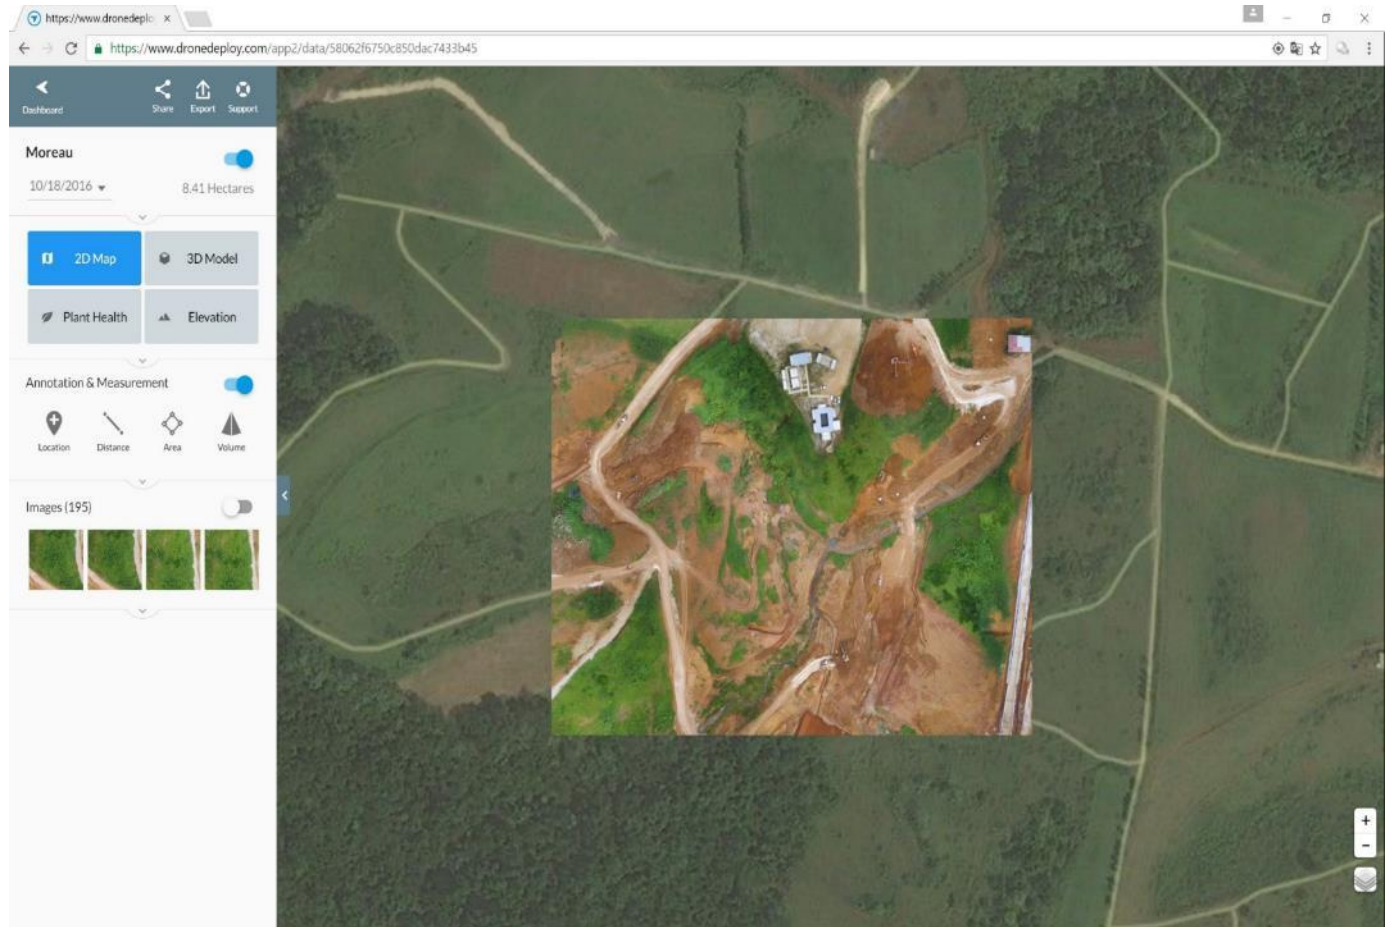

Location

Leaflet Plugin créé par xbgmshp Tiles Courtesy of OpenStreetMap.fr (CC BY-SA) © OpenStreetMap contributeurs (ODbL)

Voir dans OpenStreetMap

Score pas de note

Votez pour cette photo

Prises de vues géoréférencées dans le cadre de la tempête Mathew

MINISTÈRE
DE L'AGRICULTURE
DE L'AGROALIMENTAIRE
ET DE LA FORÊT

Barrage de Moreau, orthophoto

Reconstitution d'une orthophoto à partir de 195 images prises à basse altitude

Liberté • Égalité • Fraternité
RÉPUBLIQUE FRANÇAISE