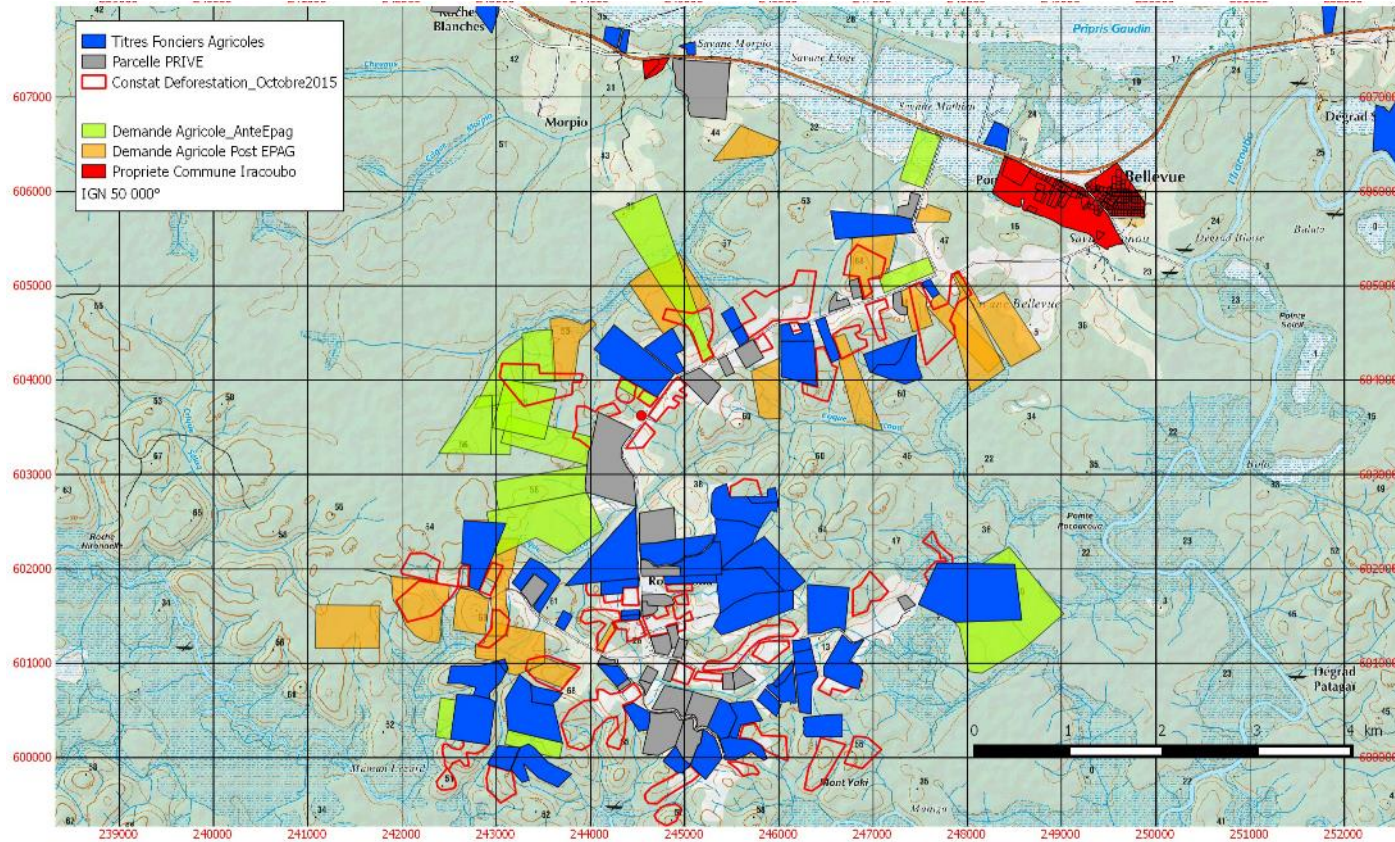

Liberté • Égalité • Fraternité
RÉPUBLIQUE FRANÇAISE

MINISTÈRE
DE L'AGRICULTURE
DE L'AGROALIMENTAIRE
ET DE LA FORÊT

Défrichement en Guyane (2/5)